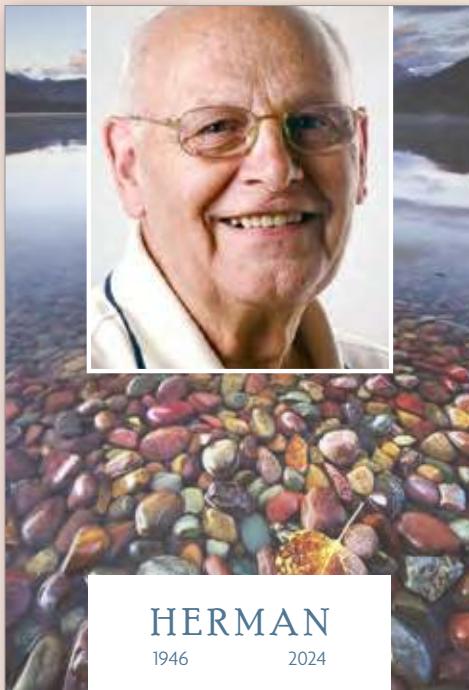

*Saskia  
Louweren-van der Putten*

zijn voor ons een echte troost geweest.

Wij danken u hiervoor oprecht.

Herman Louweren  
Kinderen en kleinkinderen

Schagen, mei 2024

3-8 C Weerspiegeling  
190 x 140 mm (gev. 95 x 140 mm)  
Poor Richard, Agenda