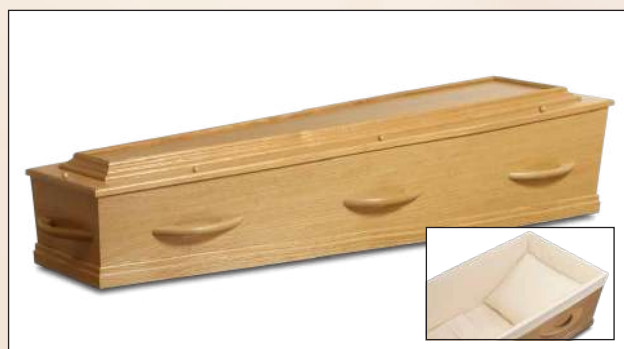

Presentatie uitvaartkisten

Model 1-40 HC8 (ecoboard, natuur kersen)

Model 1-47 HC8 (ecoboard, natuur kersen)

Model 1-60 HC8 Naturel (ecoboard)

Model 1-60 HC8 Wit (ecoboard)

Model 1-80 HC8 (ecoboard, natuur eiken)