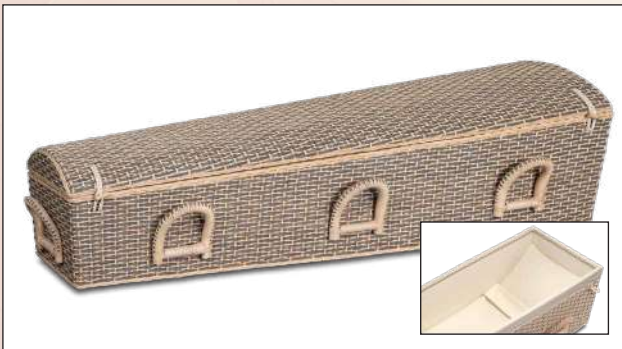

Model UB07 Pitriet grijs (gevlochten pitriet)