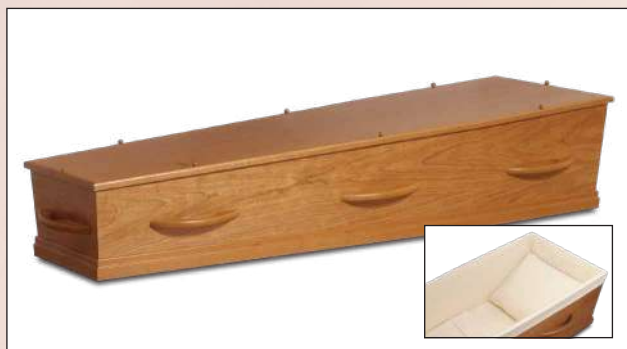

Presentatie uitvaartkisten

Model 1-40 HC8 (ecoboard, natuur kersen)

Model 1-47 HC8 (ecoboard, natuur kersen)

Model 1-60 HC8 Naturel (ecoboard)

Model 1-60 HC8 Wit (ecoboard)

Model 1-80 HC8 (ecoboard, natuur eiken)