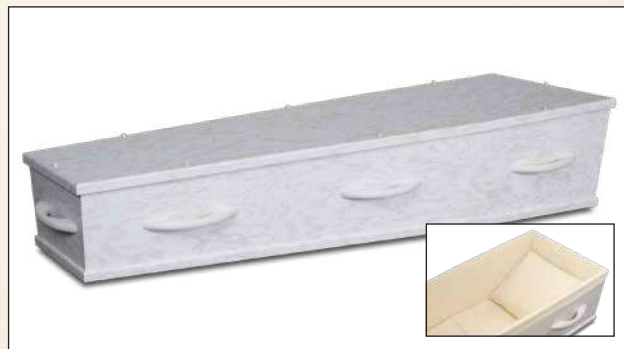

Presentatie uitvaartkisten

Model 1-40 HC8 (ecoboard, natuur kersen)

Model 1-47 HC8 (ecoboard, natuur kersen)

Model 1-60 HC8 Naturel (ecoboard)

Model 1-60 HC8 Wit (ecoboard)

Model 1-80 HC8 (ecoboard, natuur eiken)