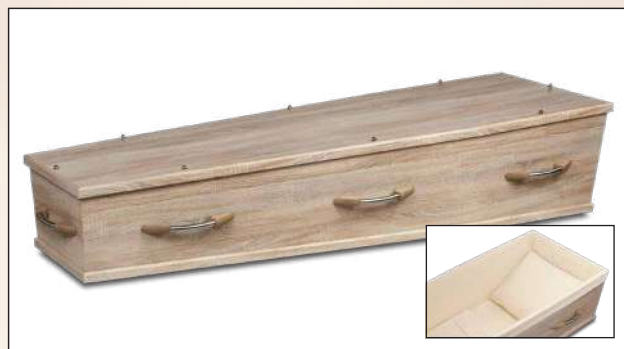

Model 1-87 HC8 (ecoboard, natuur eiken)

Model 1-20 WHC8 (houtdecor, gespoten wit)

Model 1-80 R Arti (houtdecor, gespoten blauw)

Model 1-90 HC8 (luxe printfolie, grijs wax)

Model 1-90 RC8 (luxe printfolie, grijs wax)