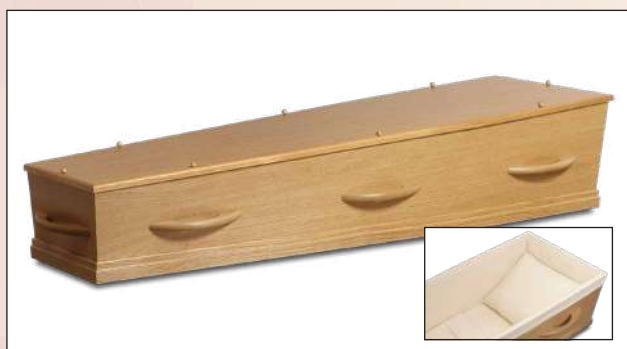

Presentatie uitvaartkisten

Model 1-40 HC8 (ecoboard, natuur kersen)

Model 1-47 HC8 (ecoboard, natuur kersen)

Model 1-60 HC8 Naturel (ecoboard)

Model 1-60 HC8 Wit (ecoboard)

Model 1-80 HC8 (ecoboard, natuur eiken)